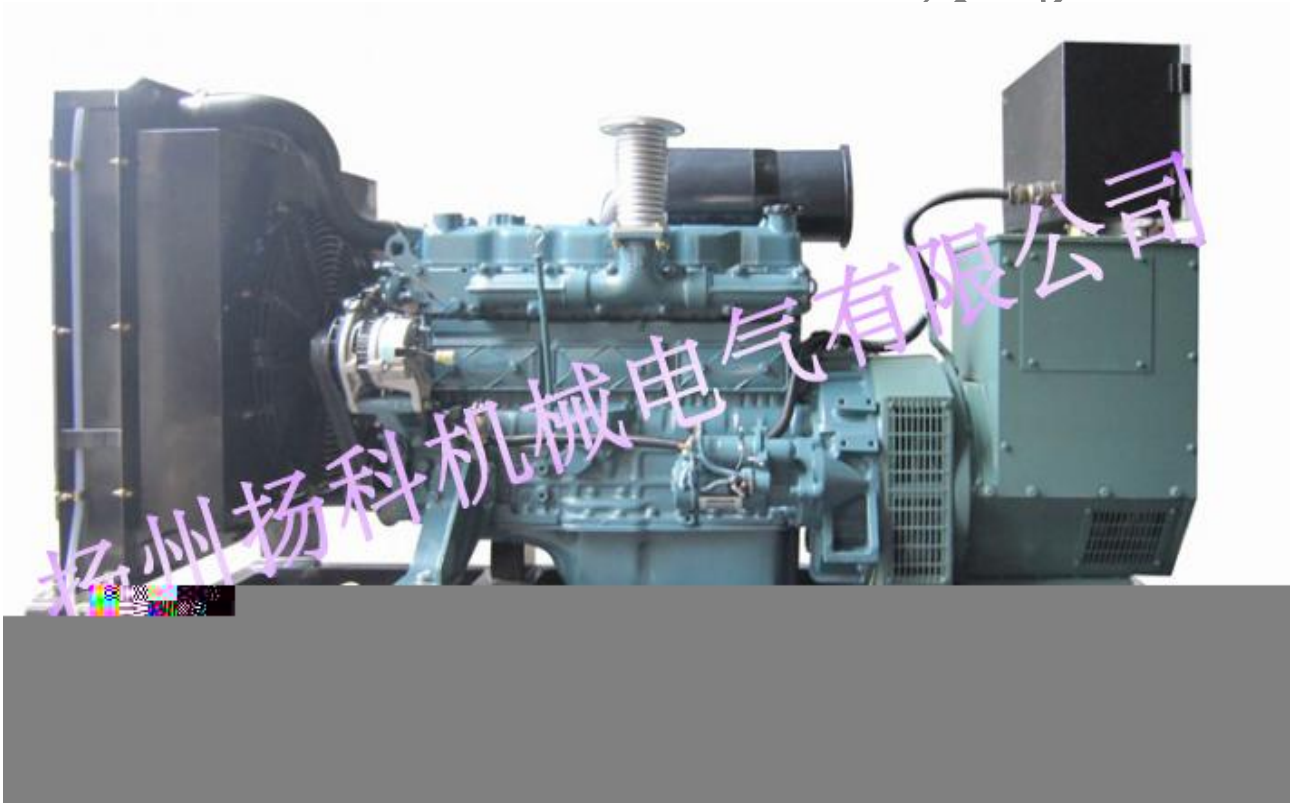

QSDW 400GF

有限公司

有限公司

15905251932

www.ykxdq.com

OSDW 400G

OSDW 400GF

(V) 400/230

24V

kg 3150

(KVA/KW) 500/400

(KVA/KW) 625/500

(A) 720

0.8

Hz 50

3-5S