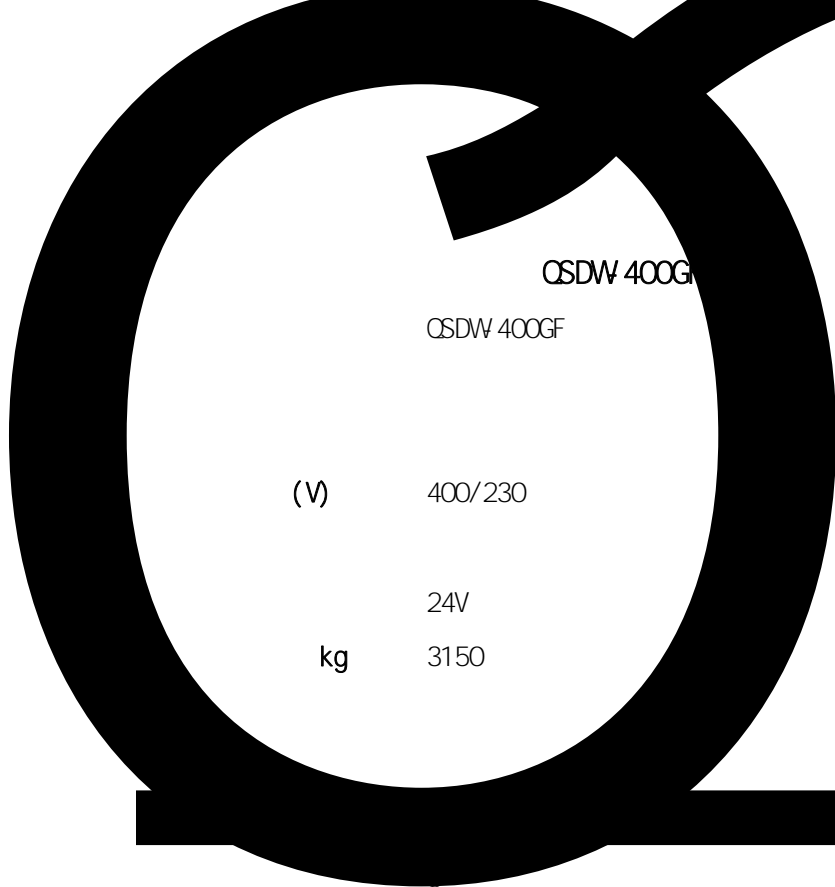

QSDW 400GF

有限公司

有限公司

15905251932

www.ykxdq.com

OSDW 400G

OSDW 400GF

(V) 400/230

24V

kg 3150

(KVA/KW) 500/400

(KVA/KW) 625/500

(A) 720

0.8

Hz 50

3-5S

× 3210× 1390× 1830mm

P158LC

× (mm) 128× 142

(L) 14.6

15: 1

扬州扬科机电电气有限公司

40

50

1

2

3

4

1-2

12

1000

24